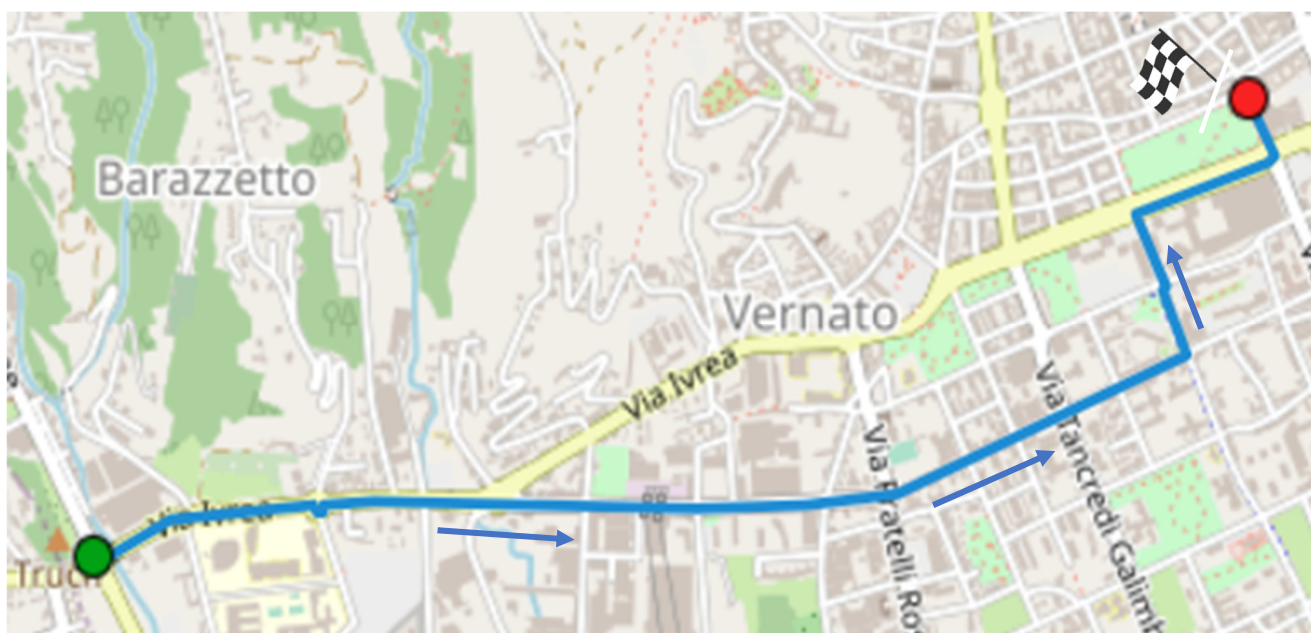

25° Giro Della Provincia di Biella - 79a TORINO-BIELLA Planimetria e ultimi 3 Km.

Descrizione ULTIMI 3 Km – description DERNIERS 3 Km

Pianeggianti. Rettilineo di 2450 m., svolta a sinistra, rettilineo di 200 mt., all'incrocio svolta a destra, rettilineo di 200 m. svolta a sinistra, , ultimi 100 mt. in leggera ascesa fondo pavé.

Plat. Tout droit de 2450 mètres, tourner à gauche, tout droit de 200 mètres, à l'intersection tourner à droite, tout droit de 200 mètres. tourner à gauche, derniers 100 mt. fond pavé légèrement montant.