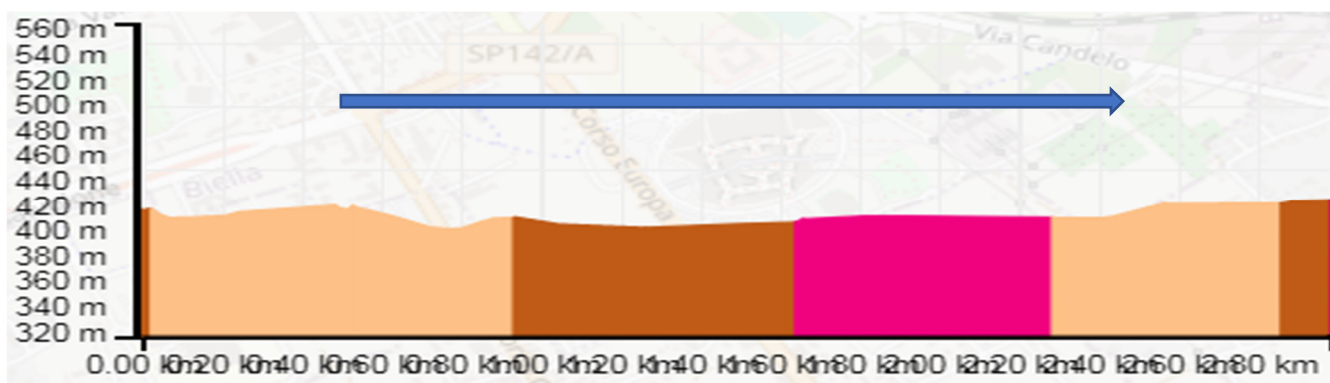

25° Giro Della Provincia di Biella - 79a TORINO-BIELLA Planimetria e ultimi 3 Km.

Descrizione ULTIMI 3 Km – description DERNIERS 3 Km

Pianeggianti. Rettilineo di 2450 m., svolta a sinistra, rettilineo di 200 mt., all'incrocio svolta a destra, rettilineo di 200 m. svolta a sinistra, , ultimi 100 mt. in leggera ascesa fondo pavé.

Plat. Tout droit de 2450 mètres, tourner à gauche, tout droit de 200 mètres, à l'intersection tourner à droite, tout droit de 200 mètres. tourner à gauche, derniers 100 mt. fond pavé légèrement montant.